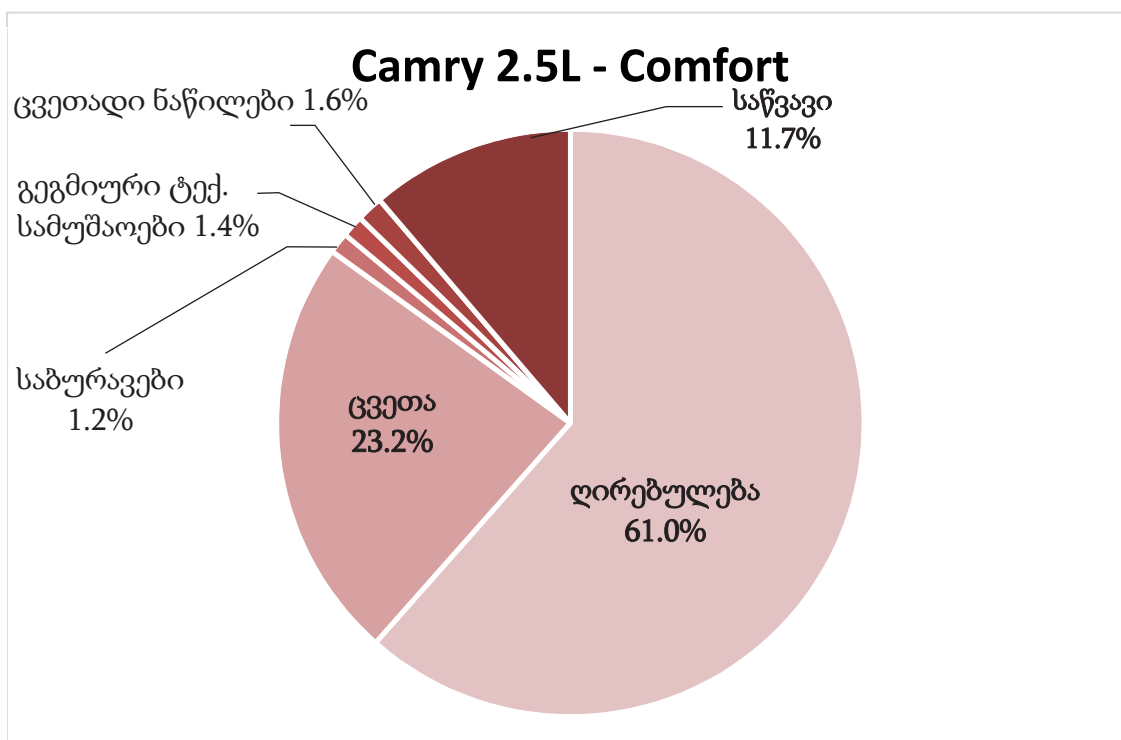

TOYOTA

ბოიოთა ცენტრი თბილისი
TOYOTA CENTER TBILISI

Toyota Camry

TOYOTA

ტოიოტა ცენტრი თბილისი
TOYOTA CENTER TBILISI

TOYOTA

ტოიოტა მენტრი თაილისი
TOYOTA CENTER TBILISI

TOYOTA