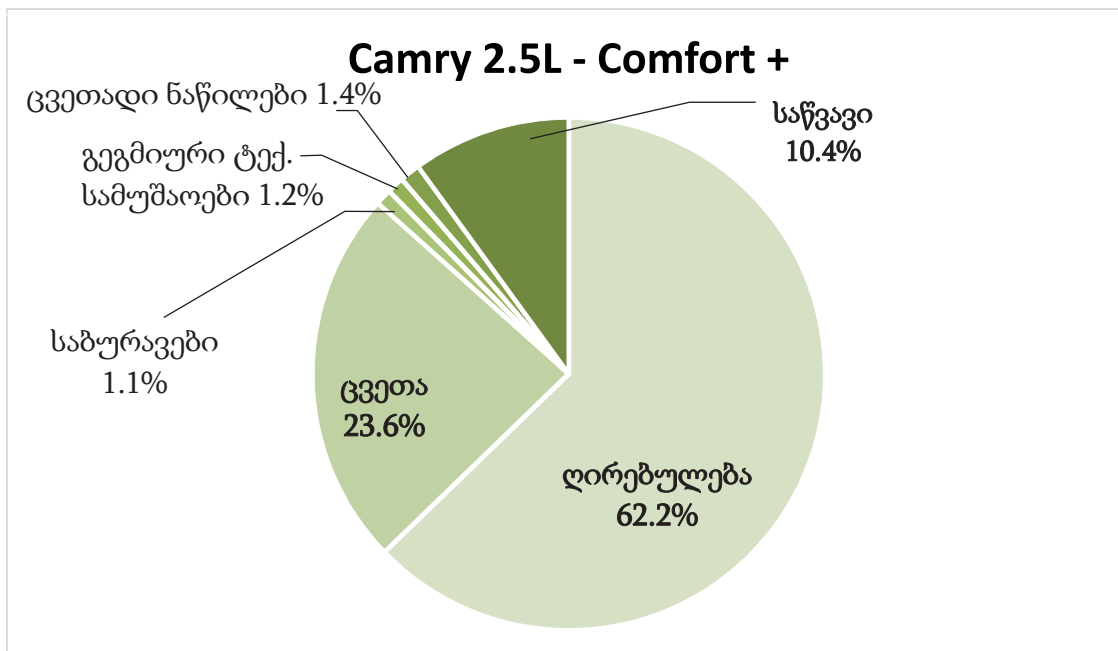

TOYOTA

ბოიოთა ცენტრი თბილისი
TOYOTA CENTER TBILISI

Toyota Camry

TOYOTA

ტოიოტა ცენტრი თბილისი
TOYOTA CENTER TBILISI

TOYOTA

ტოიოტა მენტრი თაილისი
TOYOTA CENTER TBILISI

TOYOTA