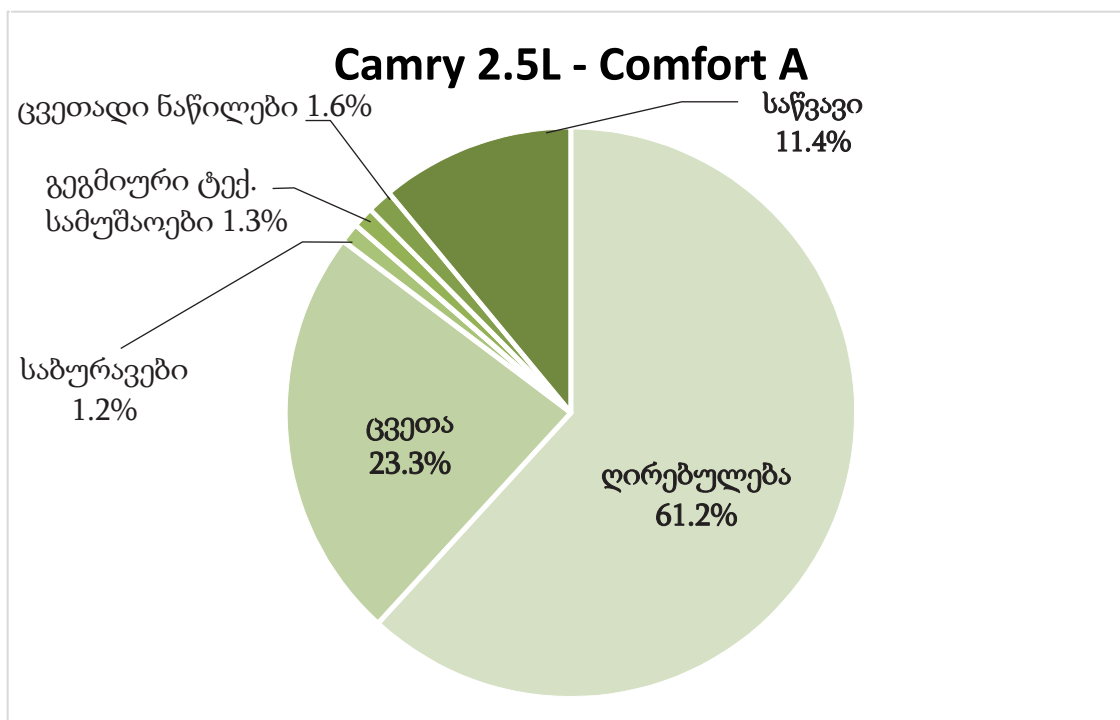

TOYOTA

ბოიოთა ცენტრი თბილისი
TOYOTA CENTER TBILISI

Toyota Camry

TOYOTA

ტოიოტა ცენტრი თბილისი
TOYOTA CENTER TBILISI

TOYOTA

ტოიოტა მენტრი თაილისი
TOYOTA CENTER TBILISI

TOYOTA