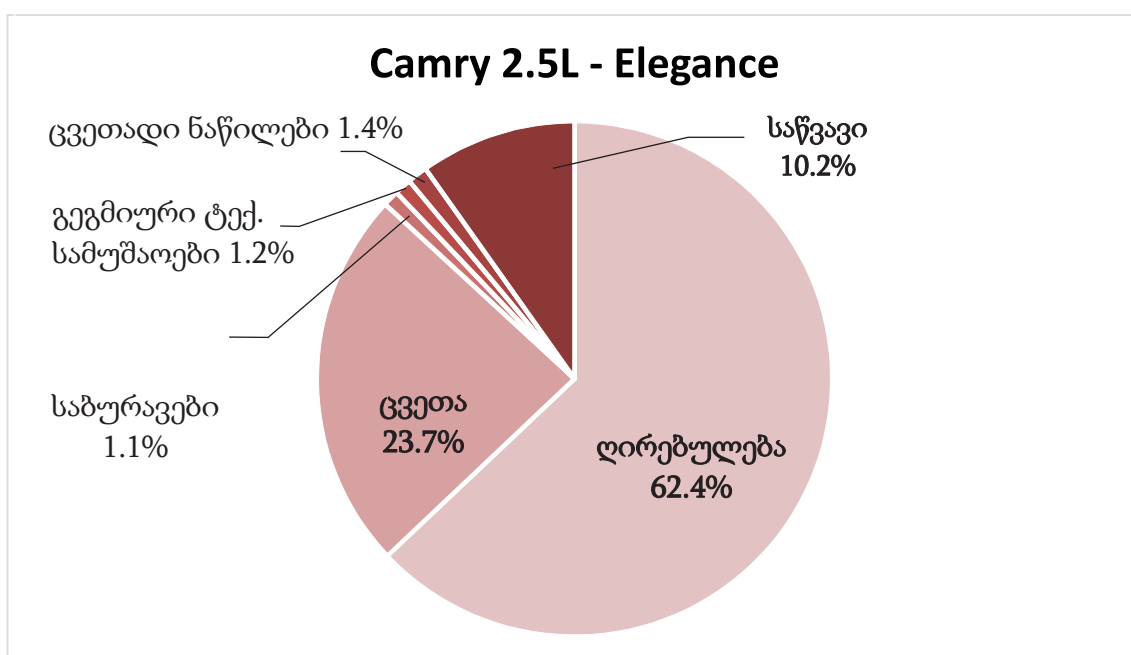

TOYOTA

ბოიოთა ცენტრი თბილისი
TOYOTA CENTER TBILISI

Toyota Camry

TOYOTA

ტოიოტა ცენტრი თბილისი
TOYOTA CENTER TBILISI

TOYOTA

ტოიოტა მენტრი თაილისი
TOYOTA CENTER TBILISI

TOYOTA