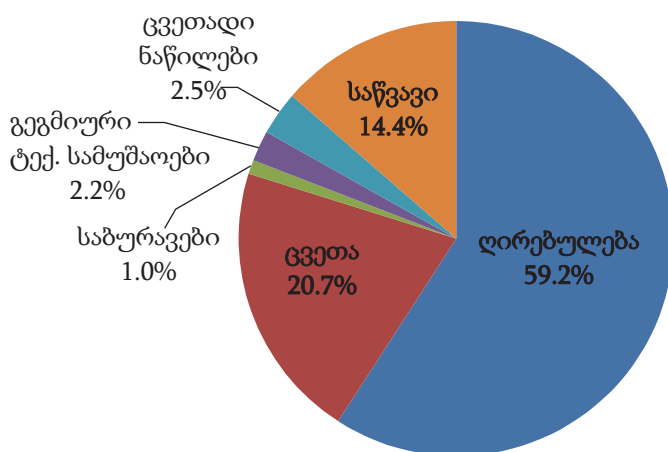

TOYOTA

ბოიოთა ცენტრი თბილისი
TOYOTA CENTER TBILISI

Toyota Corolla

TOYOTA

ტოიოტა ცენტრი თბილისი
TOYOTA CENTER TBILISI

Corolla 1.3L - Active

Corolla 1.6L - Live +

Corolla 1.6L - Elegance