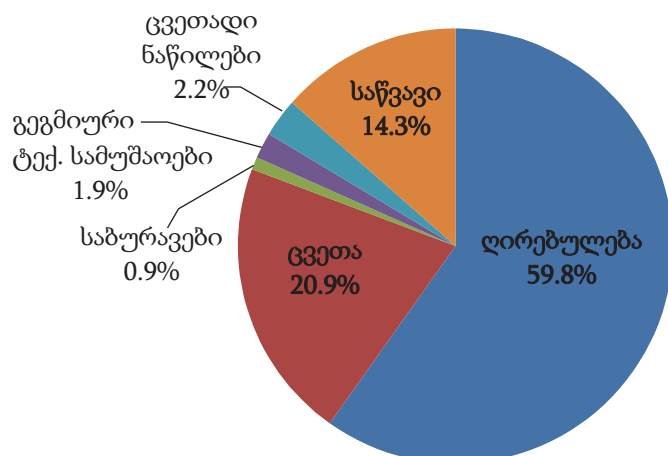

TOYOTA

ბოიოთა ცენტრი თბილისი
TOYOTA CENTER TBILISI

Toyota Corolla

TOYOTA

ტოიოტა ცენტრი თბილისი
TOYOTA CENTER TBILISI

Corolla 1.3L - Active

Corolla 1.6L - Live +

Corolla 1.6L - Elegance