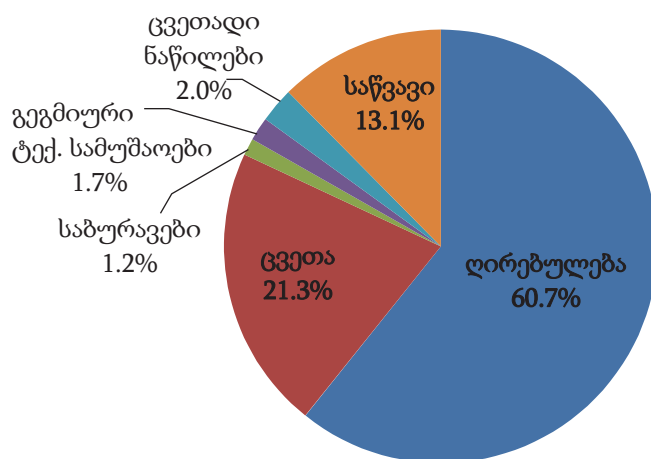

TOYOTA

ტოიოტა მანქანი თბილისი
TOYOTA CENTER TBILISI

Corolla 1.6L - Elegance +