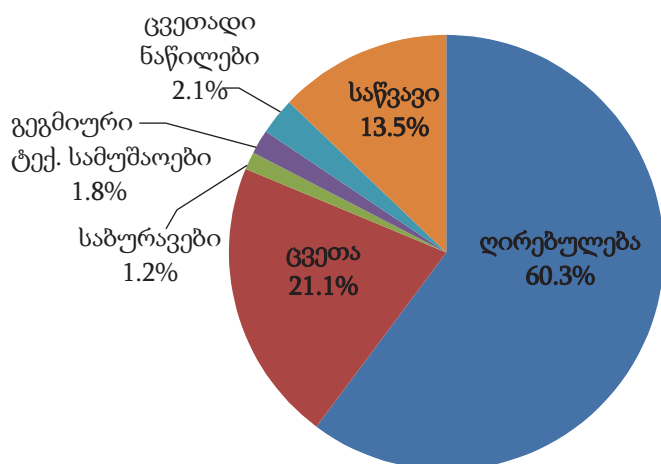

TOYOTA

ბოიოთა ცენტრი თბილისი
TOYOTA CENTER TBILISI

Toyota Corolla

TOYOTA

ტოიოტა ცენტრი თბილისი
TOYOTA CENTER TBILISI

Corolla 1.3L - Active

Corolla 1.6L - Live +

Corolla 1.6L - Elegance