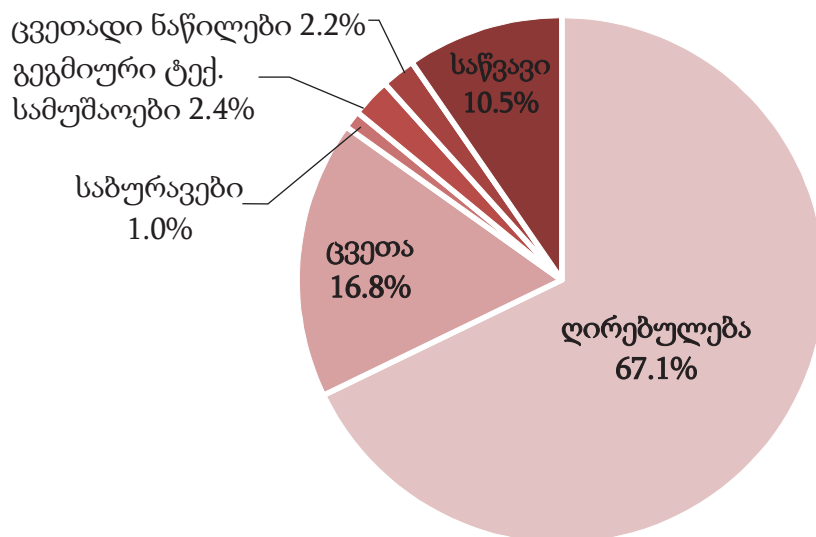

TOYOTA

ტოიოტა ცენტრი თბილისი
TOYOTA CENTER TBILISI

Toyota Hilux

TOYOTA

ტოიოტა მენტრი თაილისი
TOYOTA CENTER TBILISI

Hilux 2.5L - Diesel D-Cab

Hilux 2.5L - Diesel Pro