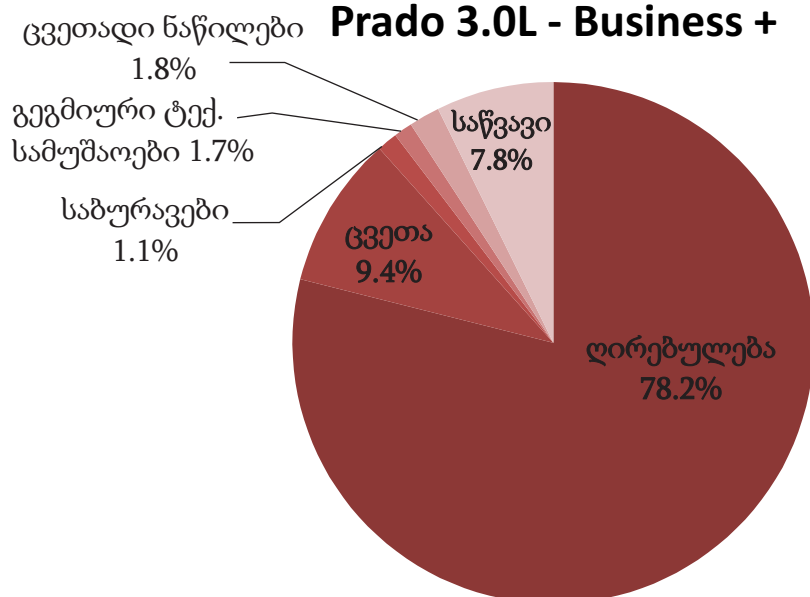

Prado 3.0L - Business +