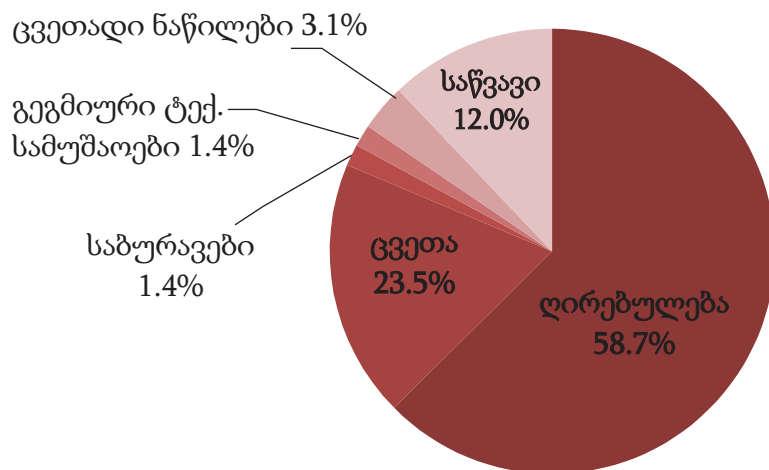

# Toyota RAV4

**TOYOTA**

ტოტოთა ცენტრი თბილისი  
TOYOTA CENTER TBILISI

### RAV4 2.0L Urban