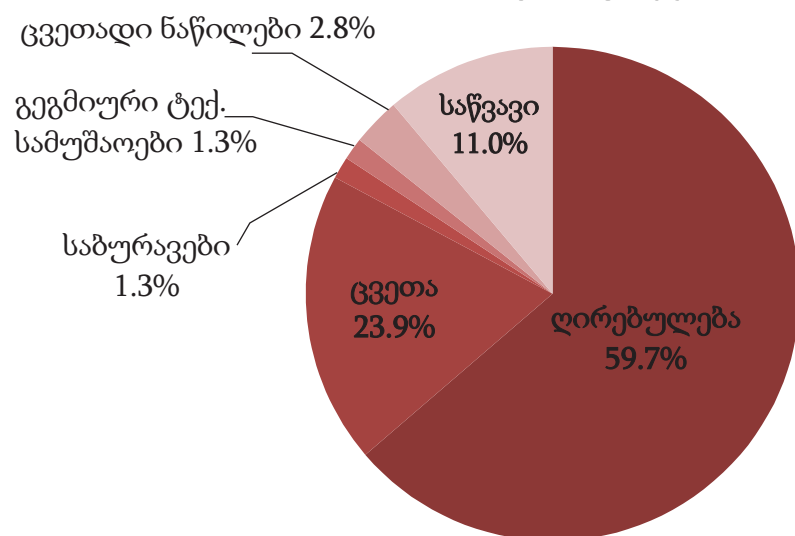

RAV4 2.0L - Urban +