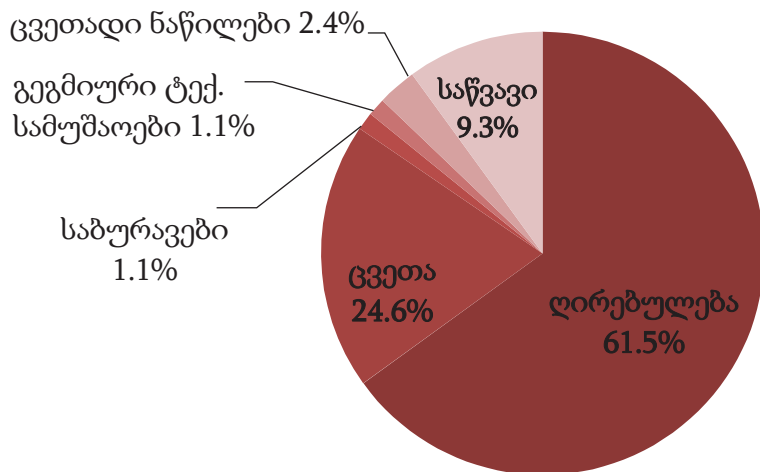

RAV4 2.0L - Prestige 2WD