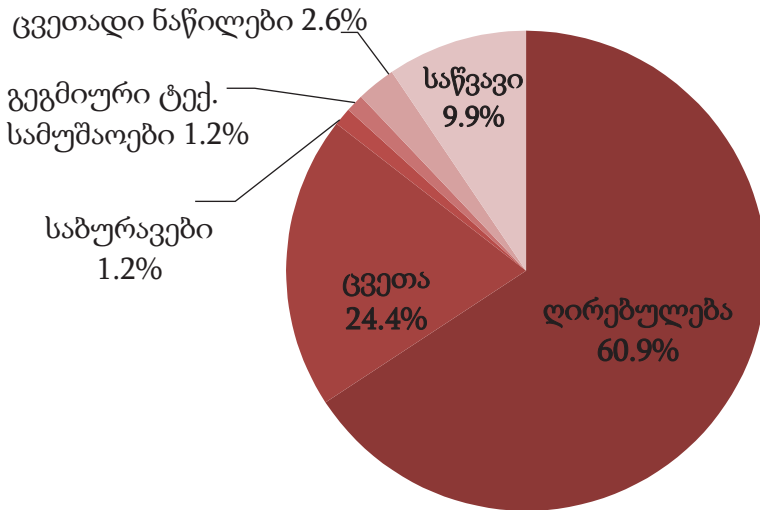

TOYOTA

ბოთბა მანძი თბილისი
TOYOTA CENTER TBILISI

RAV4 2.0L - Prestige 4WD