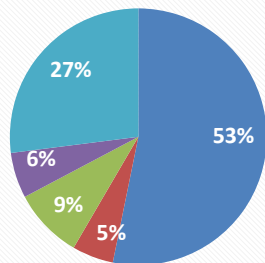

SFX: CQ Transmission: E-CVT
Engine Capacity: 2.0L HEV 2WD

■ ცვეთა ■ საბურავი ■ გეგმიური
■ ცვეთადი ნან. ■ სანჯავი