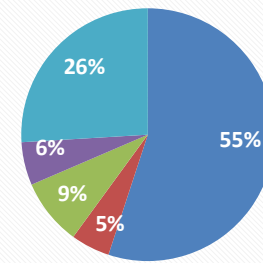

SFX: 21 Transmission: E-CVT
Engine Capacity: 2.0L HEV 2WD

■ ცვეთა ■ საბურავი ■ გეგმიური
■ ცვეთადი ნან. ■ სანჯავი

Corolla Cross

Corolla Cross