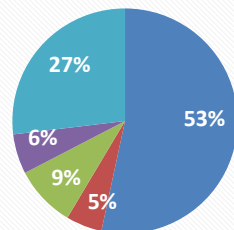

SFX: AW Transmission: E-CVT
Engine Capacity: 2.0L HEV 2WD

■ ცვეთა ■ საბურავი
■ გეგმიური ■ ცვეთადი ნან.
■ სანჯავი