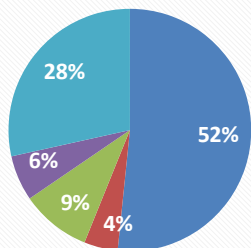

TOYOTA CENTER TBILISI
ტოიოტა ცენტრი თბილისი

SINCE 1997 წლიდან

Toyota Corolla Cross

Corolla Cross

SFX: 1A Transmission: E-CVT
Engine Capacity: 2.0L HEV 2WD

■ ცვეთა ■ საბურავი ■ გეგმიური
■ ცვეთადი ნან. ■ სანჯავი