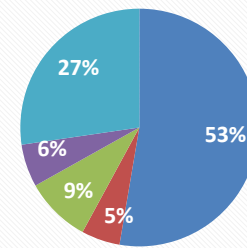

SFX: AU Transmission: E-CVT
Engine Capacity: 2.0L HEV 2WD

■ ცვეთა ■ საბურავი ■ გეგმიური
■ ცვეთადი ნან. ■ სანჯავი