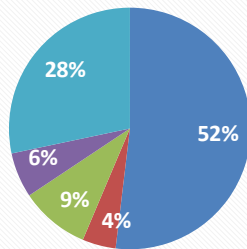

SFX: 0Q Transmission: E-CVT
Engine Capacity: 2.0L HEV 2WD

■ ცვეთა ■ საბურავი ■ გეგმიური
■ ცვეთადი ნან. ■ სანჯავი