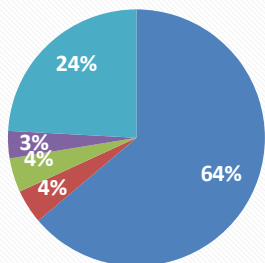

SFX: PS/PT Transmission: E-CVT
Engine Capacity: 2.5L HEV

■ ცვეთა ■ საბურავი ■ გეგმიური
■ ცვეთადი ნან. ■ სანჯავი