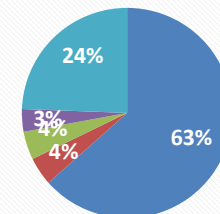

SFX: 1C/1D Transmission: E-CVT
Engine Capacity: 2.5L HEV

■ ცვეთა ■ საბურავი
■ გეგმიური ■ ცვეთადი ნან.
■ სანჯავი