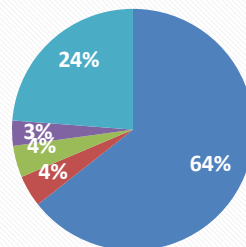

SFX: PU/PV Transmission: E-CVT
Engine Capacity: 2.5L HEV

■ ცვეთა ■ საბურავი ■ გეგმიური
■ ცვეთადი ნან. ■ სანჯავი